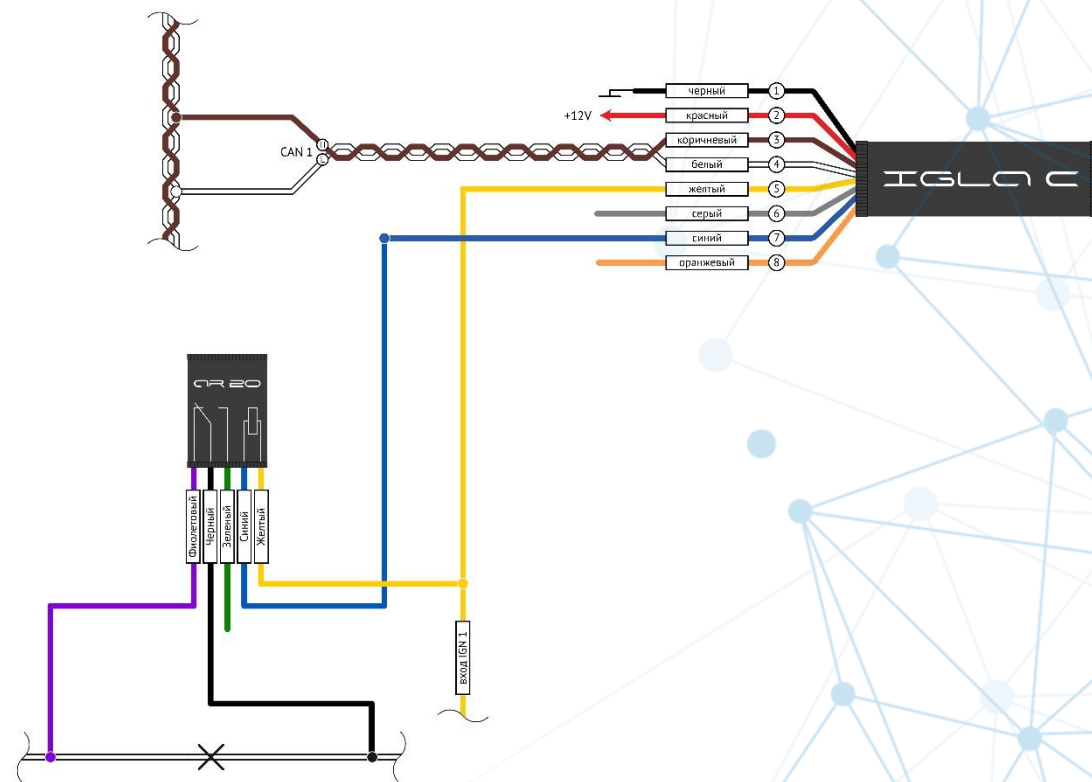

AR20

Универсальное электрохимическое реле

Устройство предназначено для реализации блокировки штатной электрической цепи автомобиля по нормально-замкнутой или нормально-разомкнутой схеме

AR20 может использоваться с широким ассортиментом устройств компании «АВТОР», таких как:

- ▶ Противоугонная система IGLA (все модели)
- ▶ Иммуилайзер KVANT
- ▶ Модуль управления замком капота CONTOUR
- ▶ Модуль автозапуска двигателя AUTOSTART
- ▶ А также с оборудованием сторонних производителей

ПРЕИМУЩЕСТВА

- ▶ Компактные размеры
- ▶ Защита от токов обратной индукции
- ▶ Пиковая нагрузка 20 А
- ▶ Защита от влаги и пыли

Технические характеристики:

Рабочее напряжение 7-15 В
Максимальное постоянное напряжение 14 В
Рабочий ток (на 14 В) 20 А
Диапазон рабочих температур -40 ... +85 °С