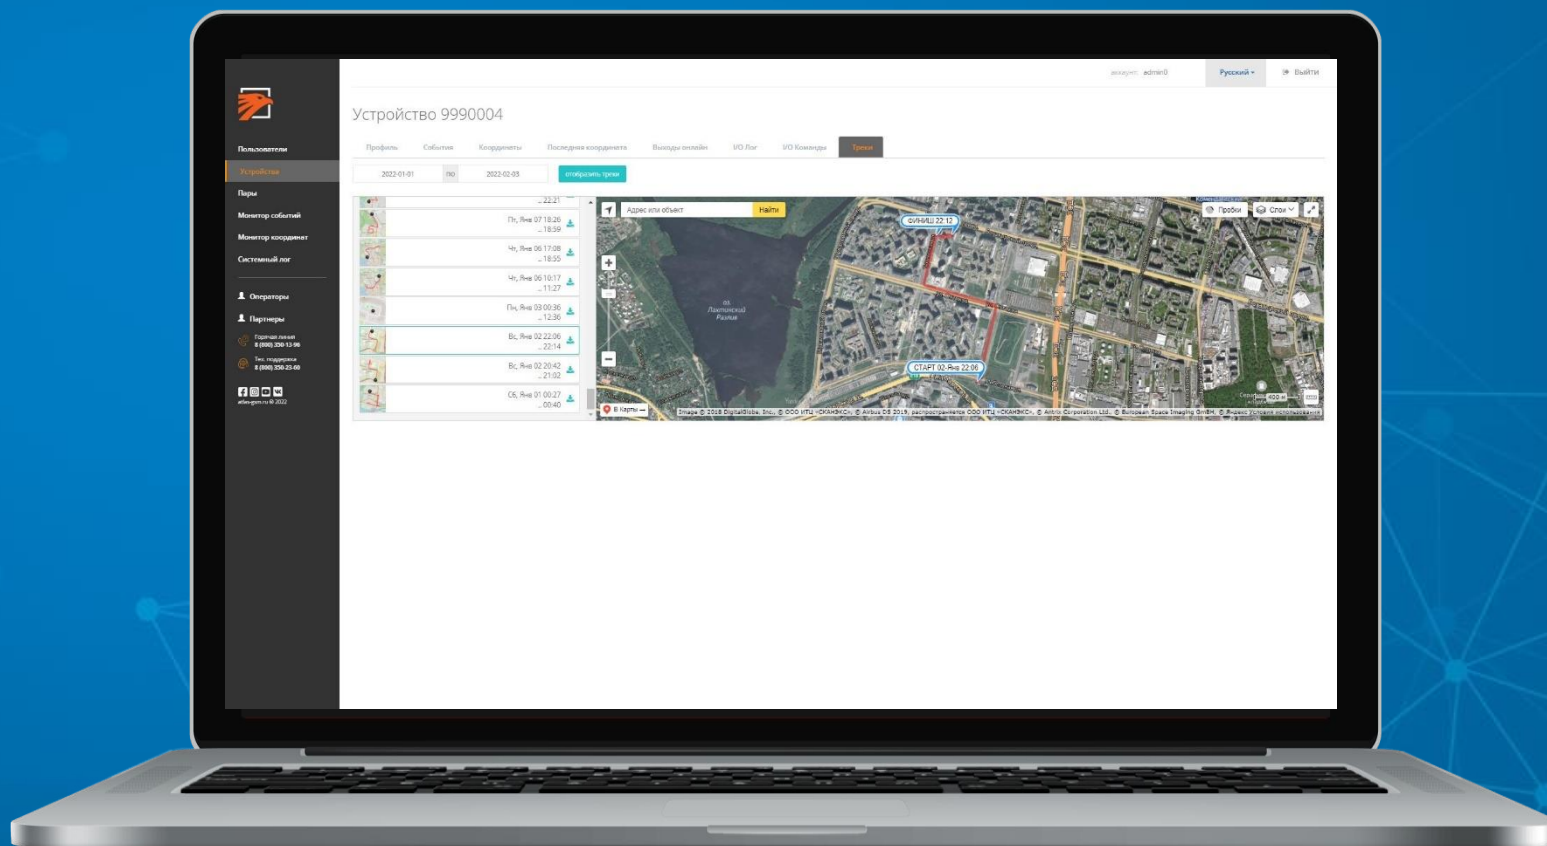

WEB-ПОРТАЛ ДЛЯ КОРПОРАТИВНЫХ КЛИЕНТОВ

- **Комплексный мониторинг и трекинг транспортных средств**
- **Просмотр полной информации об устройствах**
- **Присвоение устройствам индивидуальных имен**
- **Регистрация собственных операторов для осуществления мониторинга**
- **Поддержка дистанционной блокировки двигателя***

* При наличии IGLA Next/PRO/Slave/C