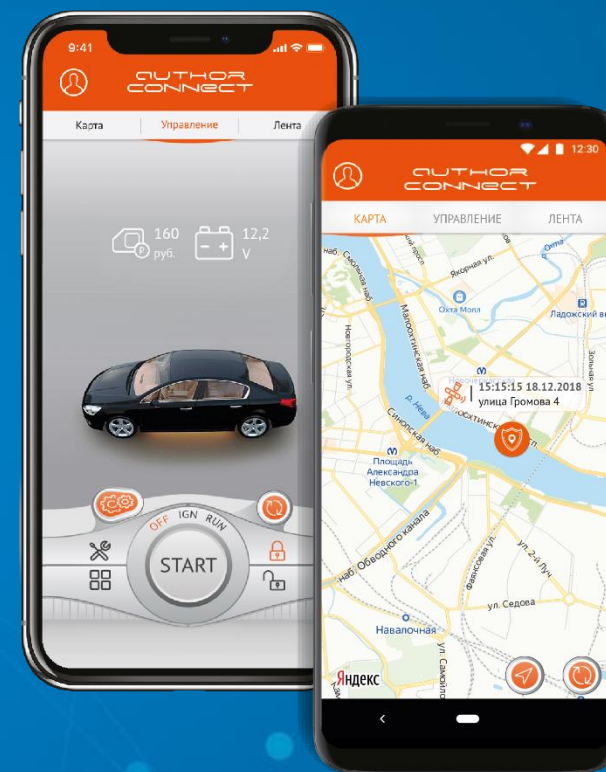

## СВЯЗЬ

GSM

GPS

## ОСОБЕННОСТИ

Запуск двигателя

Будильник-таймер

Приложение  
AUTHOR CONNECT

[CAN]

# БАЗОВЫЙ ФУНКЦИОНАЛ

- ▶ мониторинг местоположения автомобиля по GPS/GSM с функцией трекинга
- ▶ информации об уровне напряжения бортовой сети и балансе SIM-карты\*
- ▶ возможность управления центральным замком