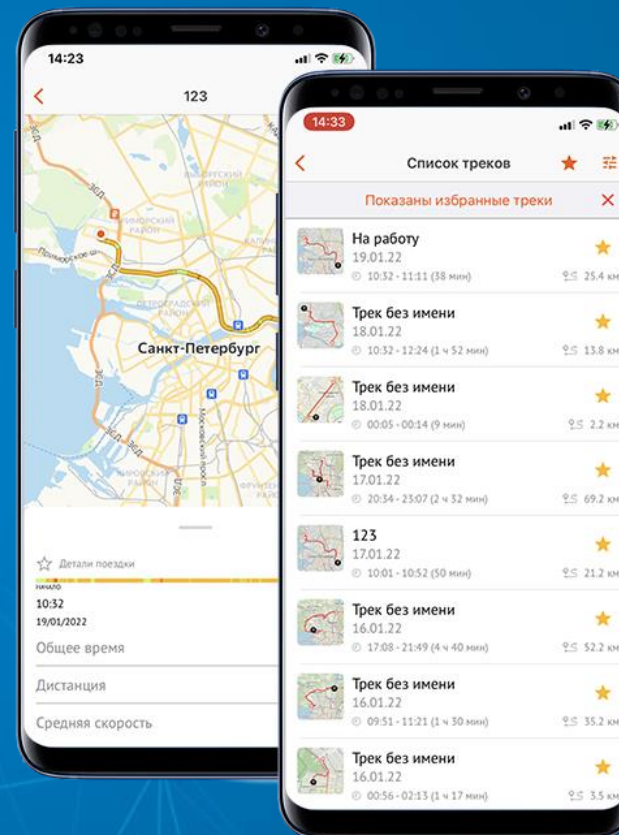

ФУНКЦИЯ «ТРЕКИНГ»

Возможность просматривать в мобильном приложении AUTHOR CONNECT, а также на WEB-портале* историю своих поездок.

Функция доступна в рамках тарифного плана и не требует дополнительных платежей.**

- Просмотр истории поездок за выбранный период времени
- Наглядные мини-превью изображений треков в общем списке
- Возможность «выделить избранные поездки», задать собственные названия выделенным маршрутам
- Просмотр детальной информации о поездке: длительность, пройденное расстояние, средняя скорость движения
- Цветовая индикация скорости движения на разных участках трека

Для установщиков и продвинутых пользователей доступны расширенные настройки.

* Для коммерческих клиентов

** Кроме оплаты за потребленный интернет-трафик